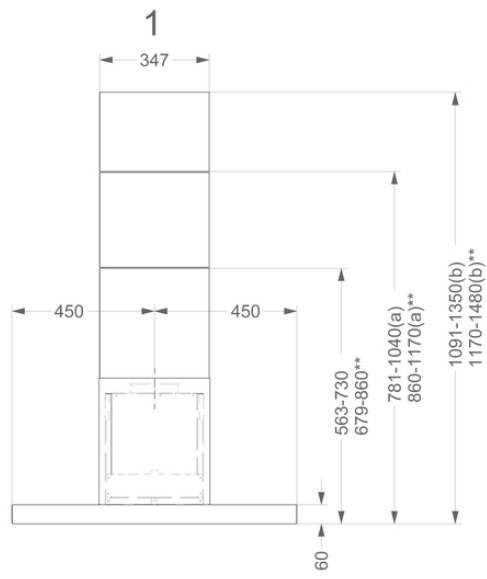

Afmetingen

▪ Product afmetingen met afvoer (BxDxHmin-Hmax) (mm)	900 x 600 x 563 - 730
▪ Product afmetingen met recirculatie (BxDxHmin-Hmax) (mm)	900 x 600 x -
▪ Max hoogte met schachtverlengstuk [a] met afvoer (mm)	1040
▪ Max hoogte met schachtverlengstuk [b] met afvoer (mm)	1350
▪ Advies afstand tussen werkblad en onderzijde dampkap met een inductie kookplaat (Hmin-Hmax)(mm)	650 - 850
▪ Advies afstand tussen werkblad en onderzijde dampkap met een gas kookplaat (Hmin-Hmax)(mm)	650 - 850
▪ Advies afstand tussen werkblad en onderzijde dampkap met elektrische of keramische kookplaat (Hmin-Hmax)(mm)	600 - 850
▪ Diameter uitblaasopening (mm)	150
▪ Positie afvoer	Boven

Verlichting

▪ Type functionele verlichting	Led
▪ Dimbare verlichting	▪
▪ Soft-ON/OFF	▪
▪ Totaal verbruik functionele verlichting (W)	13

Technische eigenschappen

▪ Aansluitwaarde (W)	13
▪ Spanning (V)	220-230
▪ Frequentie (Hz)	50
▪ Lengte van de aansluitkabel (m)	1,3
▪ Elektriciteitsverbruik in stand-by-mode (Ps) (W)	0.25
▪ Netto gewicht (kg)	37