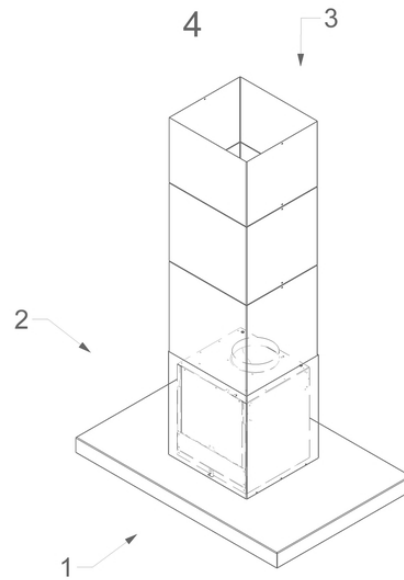

**Decoratieve eilanddampkap
Flat'line 90 cm (zonder motor)
Inox**

EAN 5414425076451

Funcities & kenmerken

▪ Bediening	Drukknoppen
▪ Aantal snelheden	3 + power
▪ Powerstand met automatische terugschakeling (minuten)	6
▪ Motor	Zonder
▪ Geluidsdemper	Geïntegreerd
▪ InTouch functie	Optioneel
▪ Auto stop	▪
▪ Naloopstand (minuten)	10
▪ Aantal vetfilters	1
▪ Vetfilter	7400020
▪ Vetfilter reiniging indicatie	▪
▪ Recirculatiefilter reiniging indicatie	-

Afmetingen

▪ Product afmetingen met afvoer (BxDxHmin-Hmax) (mm)	900 x 600 x 563 - 730
▪ Product afmetingen met recirculatie (BxDxHmin-Hmax) (mm)	900 x 600 x -
▪ Max hoogte met schachtverlengstuk [a] met afvoer (mm)	1040
▪ Max hoogte met schachtverlengstuk [b] met afvoer (mm)	1350
▪ Advies afstand tussen werkblad en onderzijde dampkap met een inductie kookplaat (Hmin-Hmax)(mm)	650 - 850
▪ Advies afstand tussen werkblad en onderzijde dampkap met een gas kookplaat (Hmin-Hmax)(mm)	650 - 850
▪ Advies afstand tussen werkblad en onderzijde dampkap met elektrische of keramische kookplaat (Hmin-Hmax)(mm)	600 - 850
▪ Diameter uitblaasopening (mm)	150
▪ Positie afvoer	Boven

Verlichting

▪ Type functionele verlichting	Led
▪ Dimbare verlichting	▪
▪ Soft-ON/OFF	▪
▪ Totaal verbruik functionele verlichting (W)	13

Technische eigenschappen

▪ Aansluitwaarde (W)	13
▪ Spanning (V)	220-230
▪ Frequentie (Hz)	50
▪ Lengte van de aansluitkabel (m)	1,3
▪ Elektriciteitsverbruik in stand-by-mode (Ps) (W)	0.25
▪ Netto gewicht (kg)	37