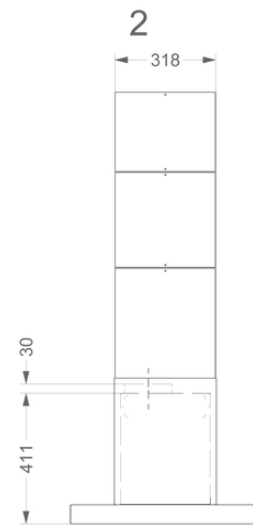

**Decoratieve eilanddampkap
Flat'line 90 cm (zonder motor)
Inox**

EAN 5414425076451

Funcities & kenmerken

▪ Bediening	Drukknoppen
▪ Aantal snelheden	3 + power
▪ Powerstand met automatische terugschakeling (minuten)	6
▪ Motor	Zonder
▪ Geluidsdemper	Geïntegreerd
▪ InTouch functie	Optioneel
▪ Auto stop	▪
▪ Naloopstand (minuten)	10
▪ Aantal vetfilters	1
▪ Vetfilter	7400020
▪ Vetfilter reiniging indicatie	▪
▪ Recirculatiefilter reiniging indicatie	-

Afmetingen

▪ Product afmetingen met afvoer (BxDxHmin-Hmax) (mm)	900 x 600 x 563 - 730
▪ Product afmetingen met recirculatie (BxDxHmin-Hmax) (mm)	900 x 600 x -
▪ Max hoogte met schachtverlengstuk [a] met afvoer (mm)	1040
▪ Max hoogte met schachtverlengstuk [b] met afvoer (mm)	1350
▪ Advies afstand tussen werkblad en onderzijde dampkap met een inductie kookplaat (Hmin-Hmax)(mm)	650 - 850
▪ Advies afstand tussen werkblad en onderzijde dampkap met een gas kookplaat (Hmin-Hmax)(mm)	650 - 850
▪ Advies afstand tussen werkblad en onderzijde dampkap met elektrische of keramische kookplaat (Hmin-Hmax)(mm)	600 - 850
▪ Diameter uitblaasopening (mm)	150
▪ Positie afvoer	Boven

Verlichting

▪ Type functionele verlichting	Led
▪ Dimbare verlichting	▪
▪ Soft-ON/OFF	▪
▪ Totaal verbruik functionele verlichting (W)	13

Technische eigenschappen

▪ Aansluitwaarde (W)	13
▪ Spanning (V)	220-230
▪ Frequentie (Hz)	50
▪ Lengte van de aansluitkabel (m)	1,3
▪ Elektriciteitsverbruik in stand-by-mode (Ps) (W)	0.25
▪ Netto gewicht (kg)	37