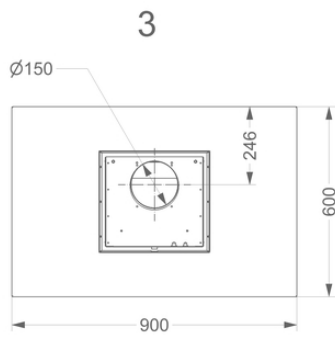

**Decoratieve eilanddampkap
Flat'line 90 cm (zonder motor)
Inox**

EAN 5414425076451

Funcities & kenmerken

▪ Bediening	Drukknoppen
▪ Aantal snelheden	3 + power
▪ Powerstand met automatische terugschakeling (minuten)	6
▪ Motor	Zonder
▪ Geluidsdemper	Geïntegreerd
▪ InTouch functie	Optioneel
▪ Auto stop	▪
▪ Naloopstand (minuten)	10
▪ Aantal vetfilters	1
▪ Vetfilter	7400020
▪ Vetfilter reiniging indicatie	▪
▪ Recirculatiefilter reiniging indicatie	-

Afmetingen

▪ Product afmetingen met afvoer (BxDxHmin-Hmax) (mm)	900 x 600 x 563 - 730
▪ Product afmetingen met recirculatie (BxDxHmin-Hmax) (mm)	900 x 600 x -
▪ Max hoogte met schachtverlengstuk [a] met afvoer (mm)	1040
▪ Max hoogte met schachtverlengstuk [b] met afvoer (mm)	1350
▪ Advies afstand tussen werkblad en onderzijde dampkap met een inductie kookplaat (Hmin-Hmax)(mm)	650 - 850
▪ Advies afstand tussen werkblad en onderzijde dampkap met een gas kookplaat (Hmin-Hmax)(mm)	650 - 850
▪ Advies afstand tussen werkblad en onderzijde dampkap met elektrische of keramische kookplaat (Hmin-Hmax)(mm)	600 - 850
▪ Diameter uitblaasopening (mm)	150
▪ Positie afvoer	Boven

Verlichting

▪ Type functionele verlichting	Led
▪ Dimbare verlichting	▪
▪ Soft-ON/OFF	▪
▪ Totaal verbruik functionele verlichting (W)	13

Technische eigenschappen

▪ Aansluitwaarde (W)	13
▪ Spanning (V)	220-230
▪ Frequentie (Hz)	50
▪ Lengte van de aansluitkabel (m)	1,3
▪ Elektriciteitsverbruik in stand-by-mode (Ps) (W)	0.25
▪ Netto gewicht (kg)	37